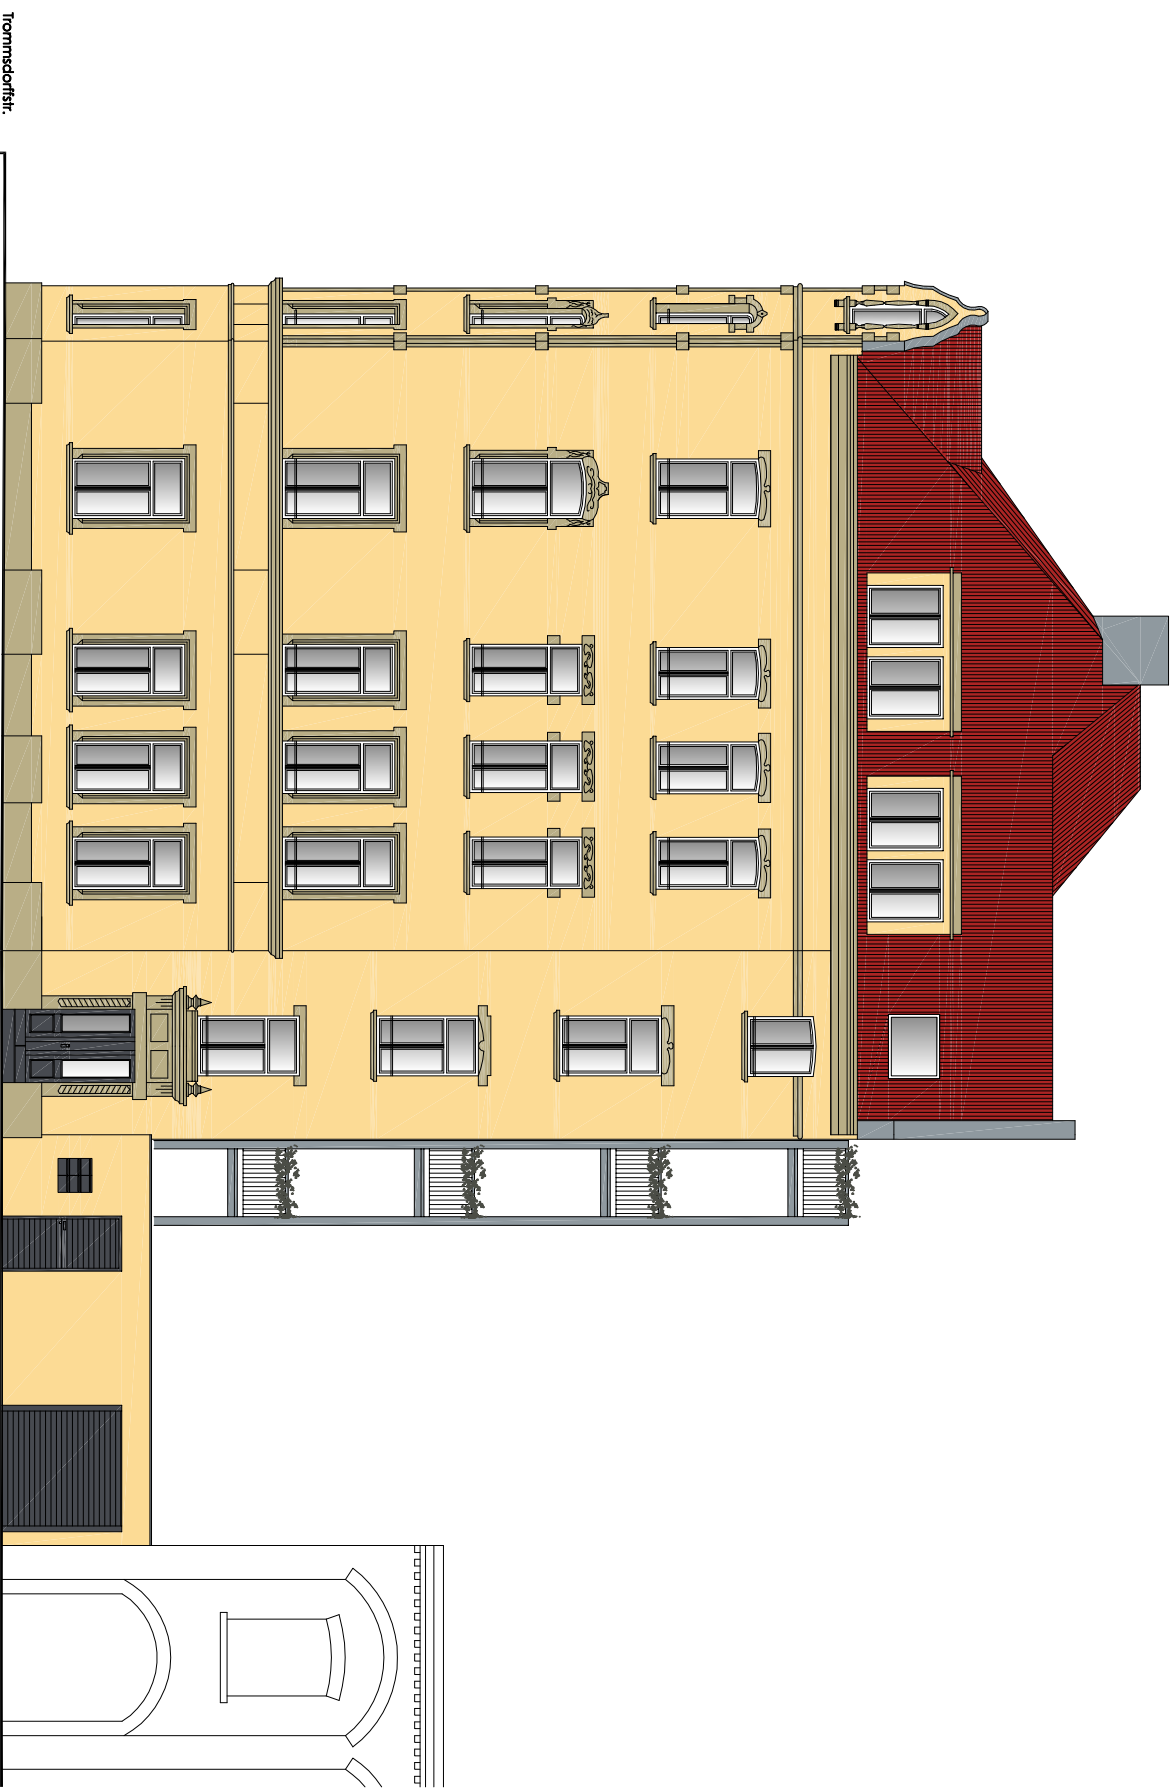

Grundriss

Erdgeschoss

Gewerbe 1
Wohnung 2

52,90 qm
51,80 qm

Grundriss

1.Obergeschoss

Wohnung 3

109,30 qm

Grundriss

2.Obergeschoss

Wohnung 4

111,85 qm

Grundriss

3.Obergeschoss

Wohnung 5

113,10 qm

Grundriss

Dachgeschoss

Wohnung 6

105,55 qm

Trommsdorffstr.

Trommsdorffstr.

ERFURT - Trommsdorffstraße 4

Ansicht Weißfrauengasse