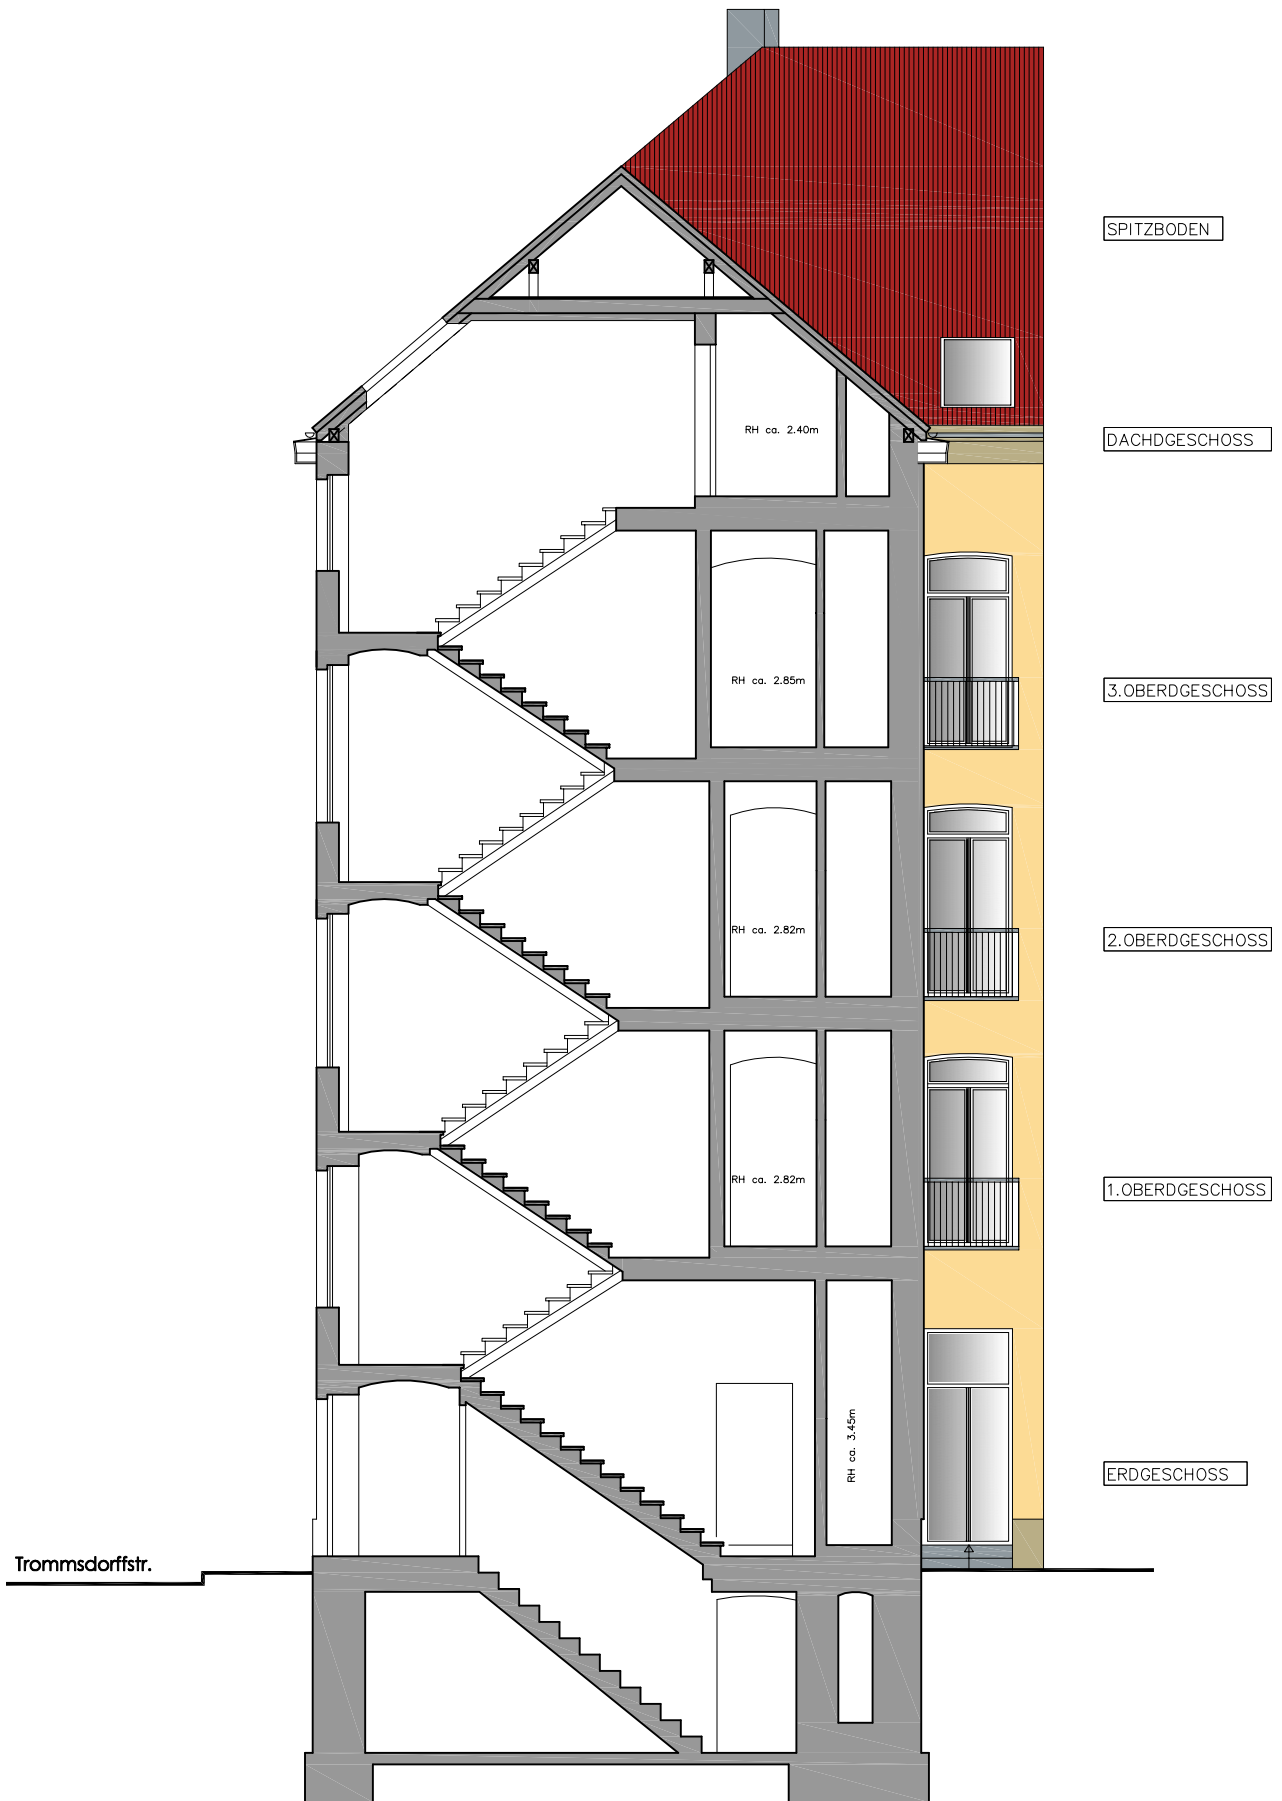

Grundriss

Erdgeschoss

Gewerbe 1
Wohnung 2

52,90 qm
51,80 qm

Grundriss

1.Obergeschoss

Wohnung 3

109,30 qm

Grundriss

2.Obergeschoss

Wohnung 4

111,85 qm

Grundriss

3.Obergeschoss

Wohnung 5

113,10 qm

Grundriss

Dachgeschoss

Wohnung 6

105,55 qm

Trommsdorffstr.

Trommsdorffstr.

ERFURT - Trommsdorffstraße 4

Ansicht Weißfrauengasse