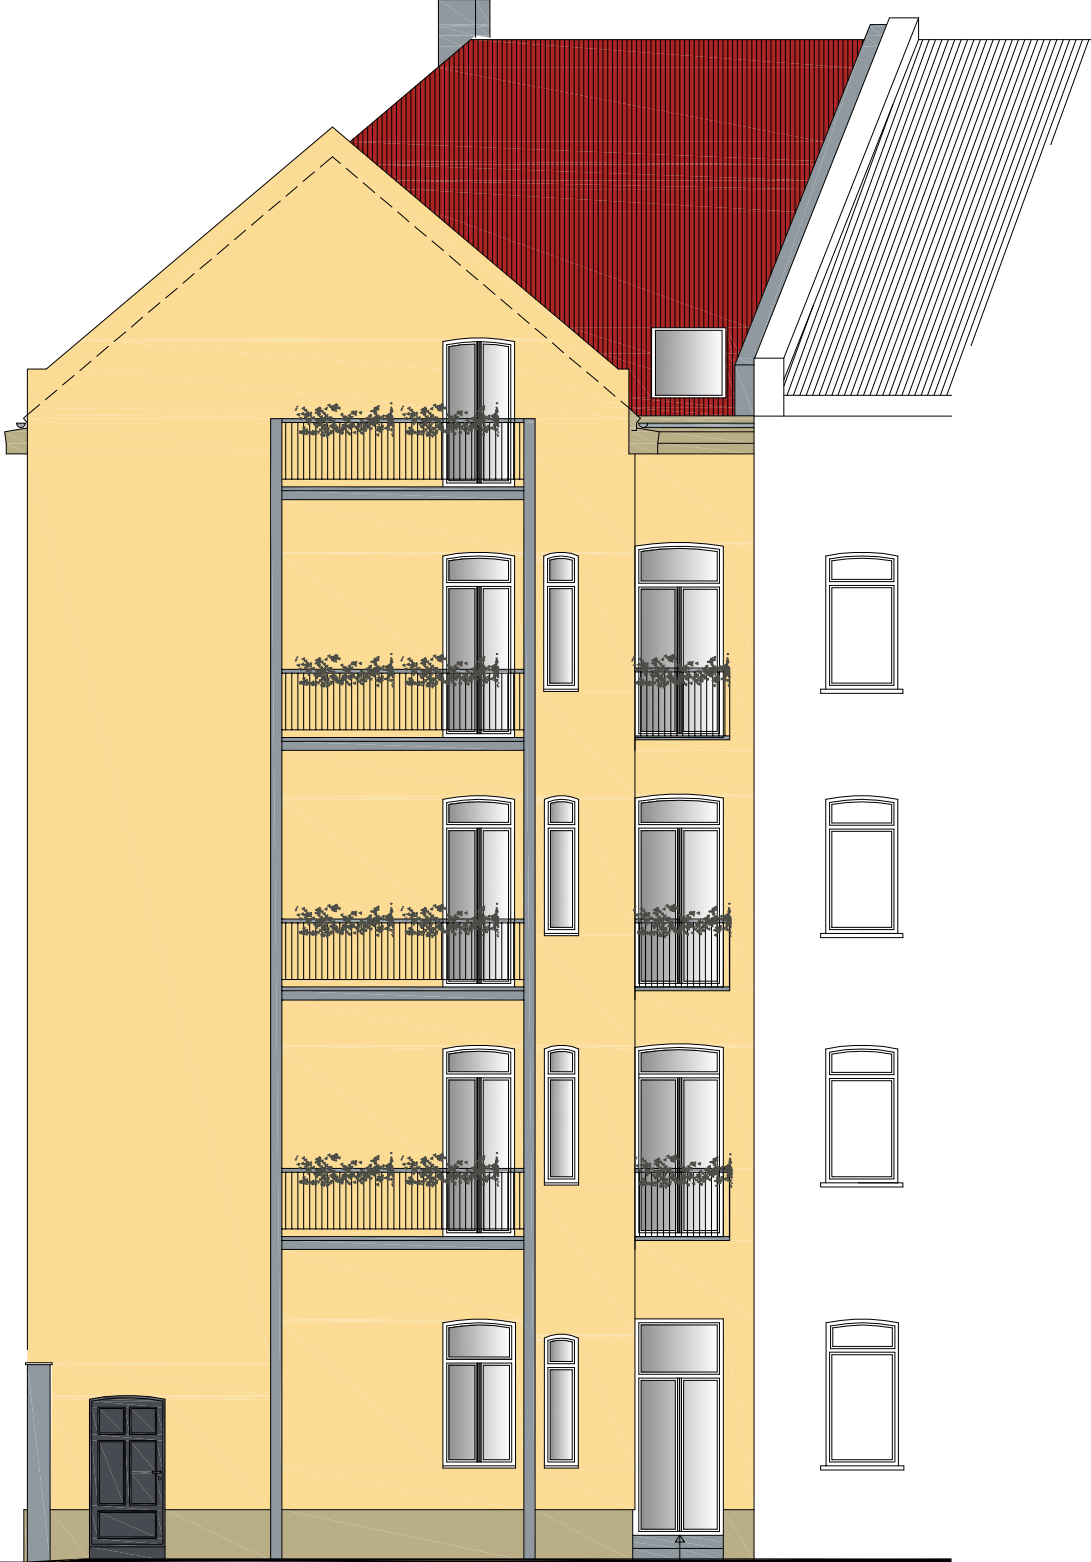

Grundriss

Erdgeschoss

Gewerbe 1
Wohnung 2

52,90 qm
51,80 qm

Grundriss

1.Obergeschoss

Wohnung 3

109,30 qm

Grundriss

2.Obergeschoss

Wohnung 4

111,85 qm

Grundriss

3.Obergeschoss

Wohnung 5

113,10 qm

Grundriss

Dachgeschoss

Wohnung 6

105,55 qm

Trommsdorffstr.

Trommsdorffstr.

ERFURT - Trommsdorffstraße 4

Ansicht Weißfrauengasse