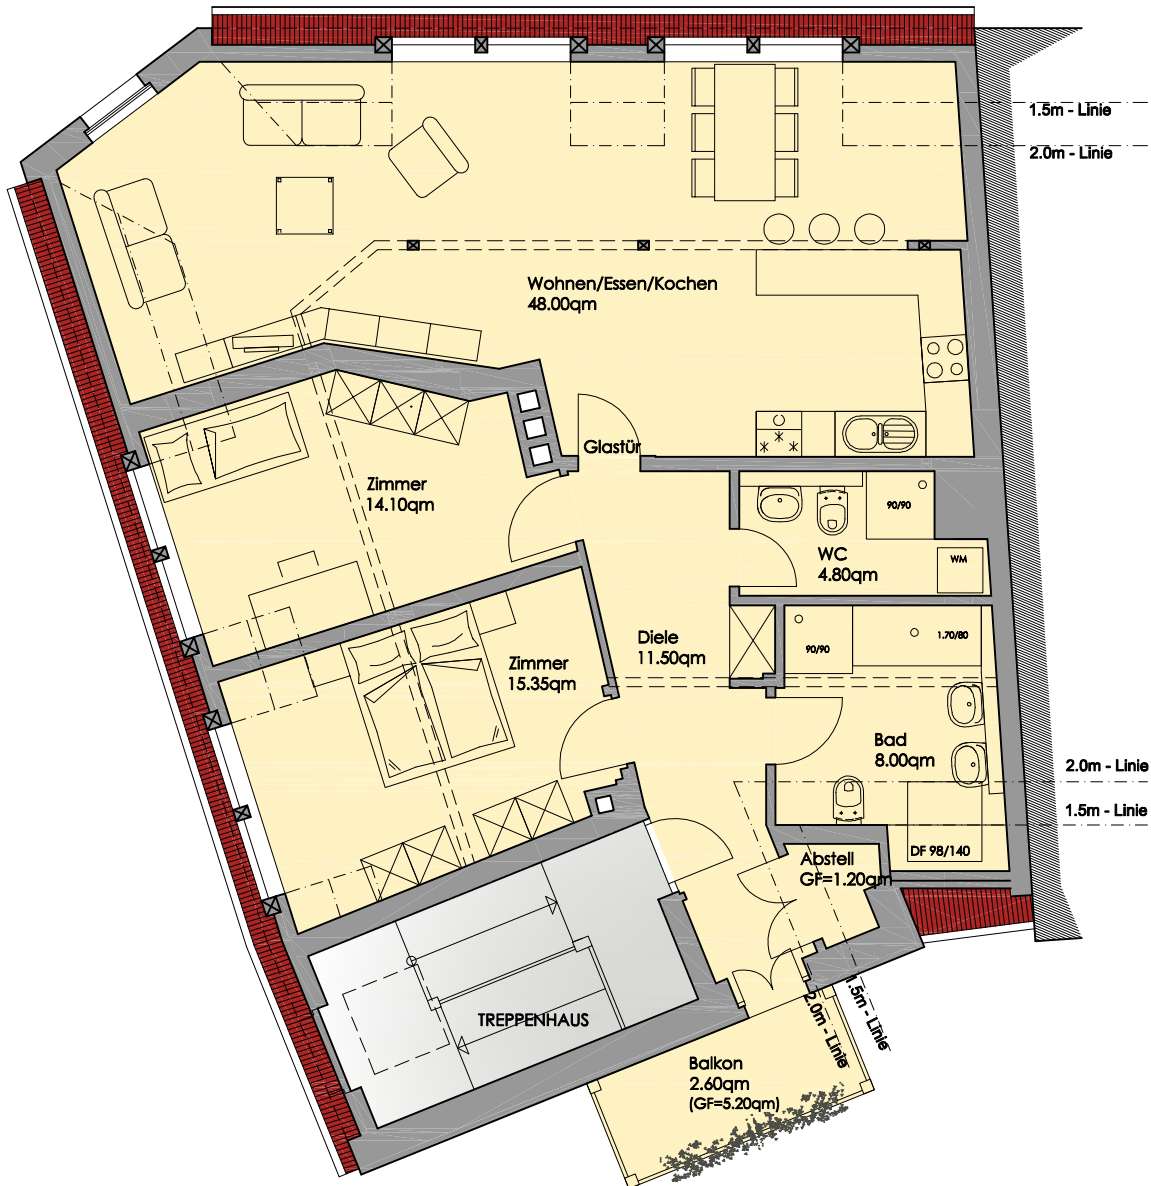

Grundriss

Erdgeschoss

Gewerbe 1
Wohnung 2

52,90 qm
51,80 qm

Grundriss

1.Obergeschoss

Wohnung 3

109,30 qm

Grundriss

2.Obergeschoss

Wohnung 4

111,85 qm

Grundriss

3.Obergeschoss

Wohnung 5

113,10 qm

Grundriss

Dachgeschoss

Wohnung 6

105,55 qm

Trommsdorffstr.

Trommsdorffstr.

ERFURT - Trommsdorffstraße 4

Ansicht Weißfrauengasse